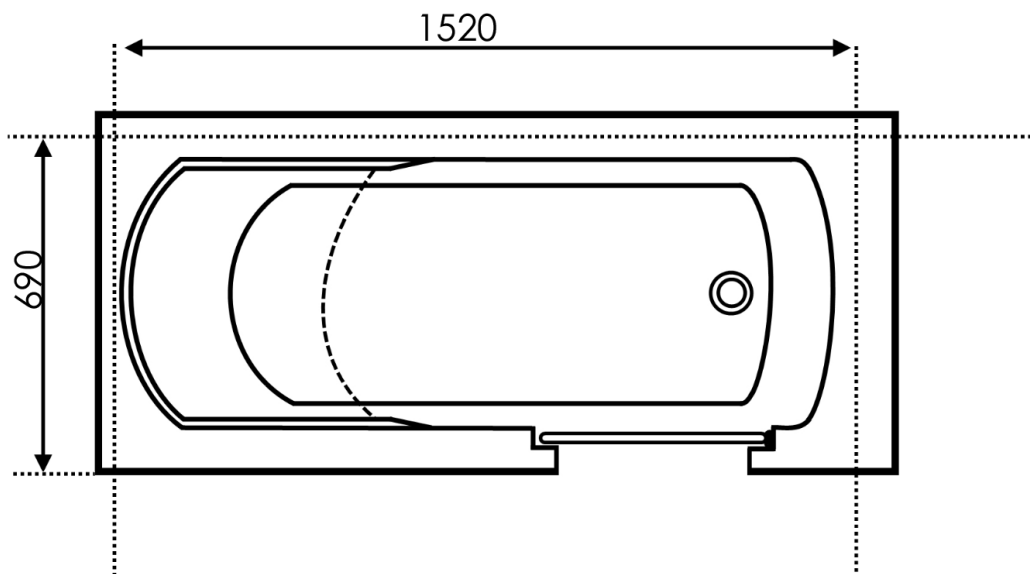

Wannenmodell: **THUNDERBAY**

Maße: **160 x 75 x 48 cm**

Länge:	1600 mm	Innere Tiefe:	480 mm
Breite:	750 mm	Wasserinhalt mit 1 Person:	170 l

Mögliche Kürzungen:
Rückenseite: **max 2,5 cm**
Ablaufseite: **max. 5,5 cm**
Gegenüber der Tür: **max 6 cm**

Maximale Kürzung für den Nischeneinbau: **152 x 69 cm**